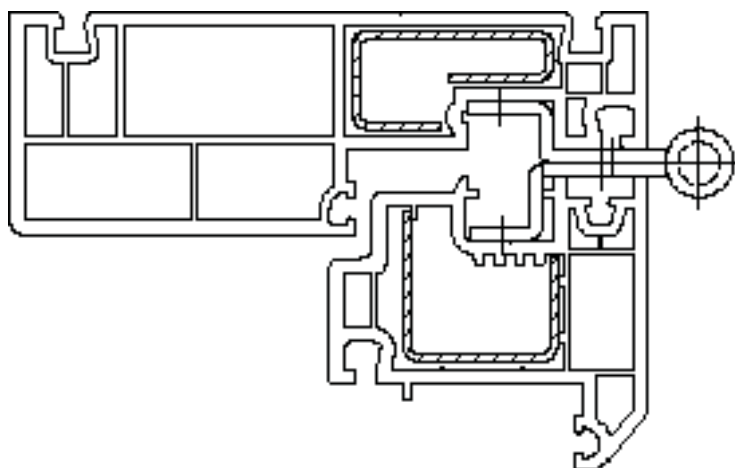

MONTERINGSVEJLEDNING

VINDUESHÆNGSEL IPA NR. 61774

FIG. 1

FIG. 2

DER ANVENDES SKRUE 4.0.

VEDLIGEHOELDELSE:

BESLAGET SMØRES VED BEVÆGELIGE DELE UNDER GENTAGEN
 AKTIVERING VED MONTERING, HEREFTER MIN. 1 GANG ÅRLIGT.
 SE I ØVRIGT IPA PRODUKTKATALOG SIDE 0-13 OG 0-14.