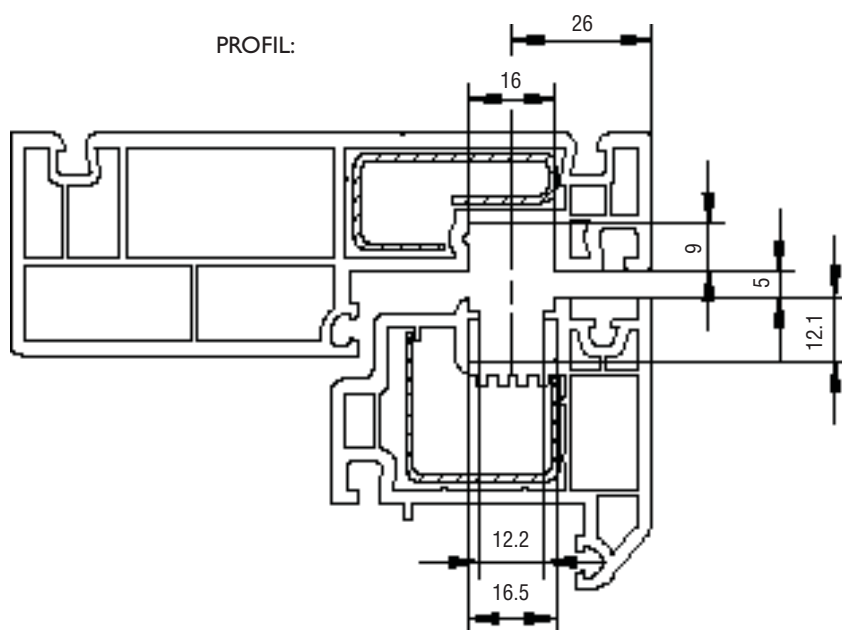

MONTERINGSVEJLEDNING

VINDUESHÆNGSEL IPA NR. 61774

FIG. 1

FIG. 2

DER ANVENDES SKRUE 4.0.

VEDLIGEHOELDELSE:

BESLAGET SMØRES VED BEVÆGELIGE DELE UNDER GENTAGEN
 AKTIVERING VED MONTERING, HEREFTER MIN. 1 GANG ÅRLIGT.
 SE I ØVRIGT IPA PRODUKTKATALOG SIDE 0-13 OG 0-14.