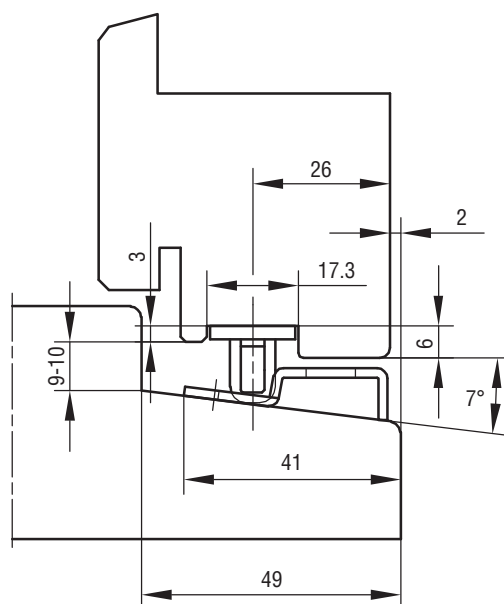

IPA NR. 23269

VIST MED KOLVÆPASKVIL IPA NR. 23701-24

FORSLAG TIL TRÆPROFIL

FIG. 3

IPA NR. 23270

VIST MED KOLVÆPASKVIL IPA NR. 23701-24

DER ANVENDES SKRUE 4.0