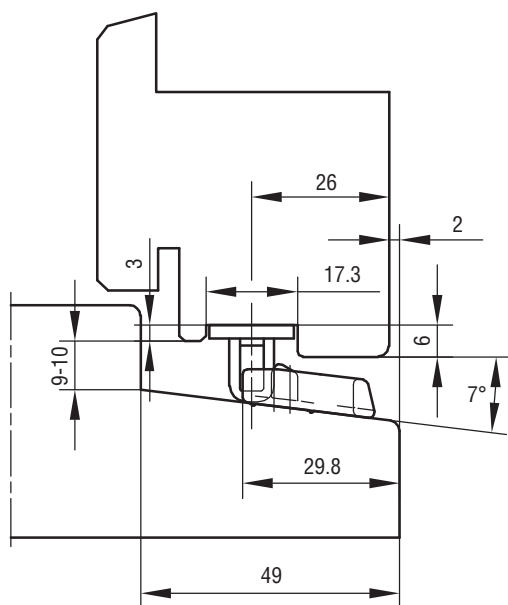

MONTERINGSVEJLEDNING

SLUTBLIK IPA NR. 23269-70

FORSLAG TIL TRÆPROFIL

FIG. 1

IPA NR. 23269

VIST MED KOLVÆPASKVIL IPA NR. 23701-24

FORSLAG TIL TRÆPROFIL

FIG. 2

IPA NR. 23269

VIST MED KOLVÆPASKVIL IPA NR. 23701-24

FORSLAG TIL TRÆPROFIL

FIG. 3

IPA NR. 23270

VIST MED KOLVÆPASKVIL IPA NR. 23701-24

DER ANVENDES SKRUE 4.0