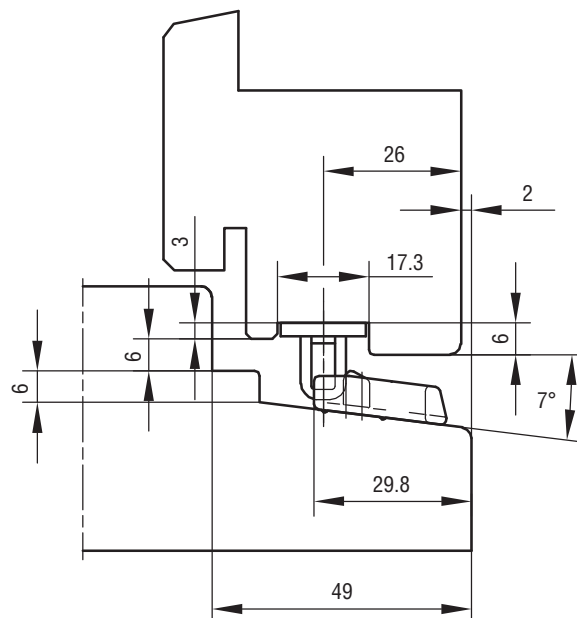

MONTERINGSVEJLEDNING

SLUTBLIK IPA NR. 23269-70

FORSLAG TIL TRÆPROFIL

FIG. 1

IPA NR. 23269

VIST MED KOLVÆPASKVIL IPA NR. 23701-24

FORSLAG TIL TRÆPROFIL

FIG. 2

IPA NR. 23269

VIST MED KOLVÆPASKVIL IPA NR. 23701-24

FORSLAG TIL TRÆPROFIL

FIG. 3

IPA NR. 23270

VIST MED KOLVÆPASKVIL IPA NR. 23701-24

DER ANVENDES SKRUE 4.0