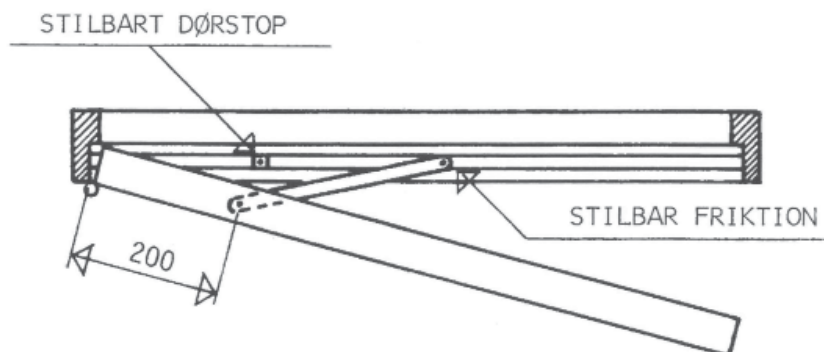

MONTERINGSVEJLEDNING

DØRBREMSE IPA NR. 22401

DER ANVENDES SKRUE 4,0

FORSLAG TIL TRÆPROFIL

VEDLIGEHOJDELSE: BESLAGET MÅ IKKE MALES OG MÅ KUN SMØRES VED LEDFORBINDELSERNE.