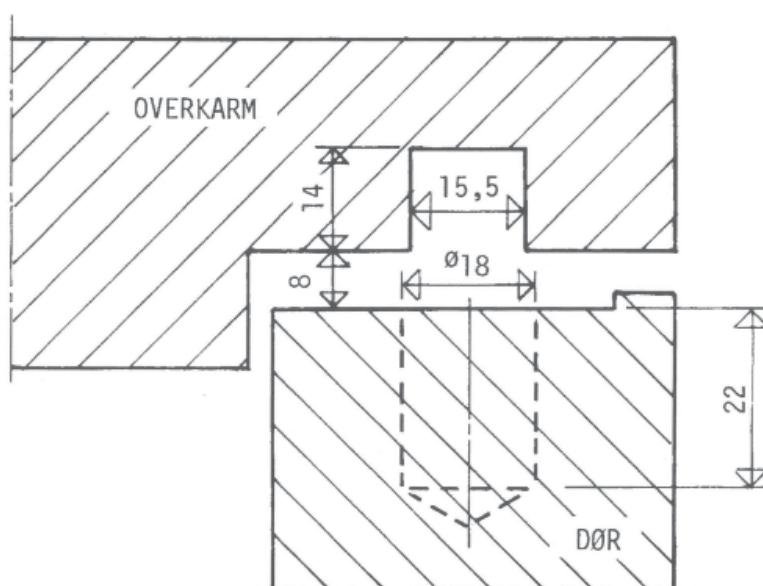

MONTERINGSVEJLEDNING

DØRBREMSE IPA NR. 22401

DER ANVENDES SKRUE 4,0

FORSLAG TIL TRÆPROFIL

VEDLIGEHOJDELSE: BESLAGET MÅ IKKE MALES OG MÅ KUN SMØRES VED LEDFORBINDELSERNE.