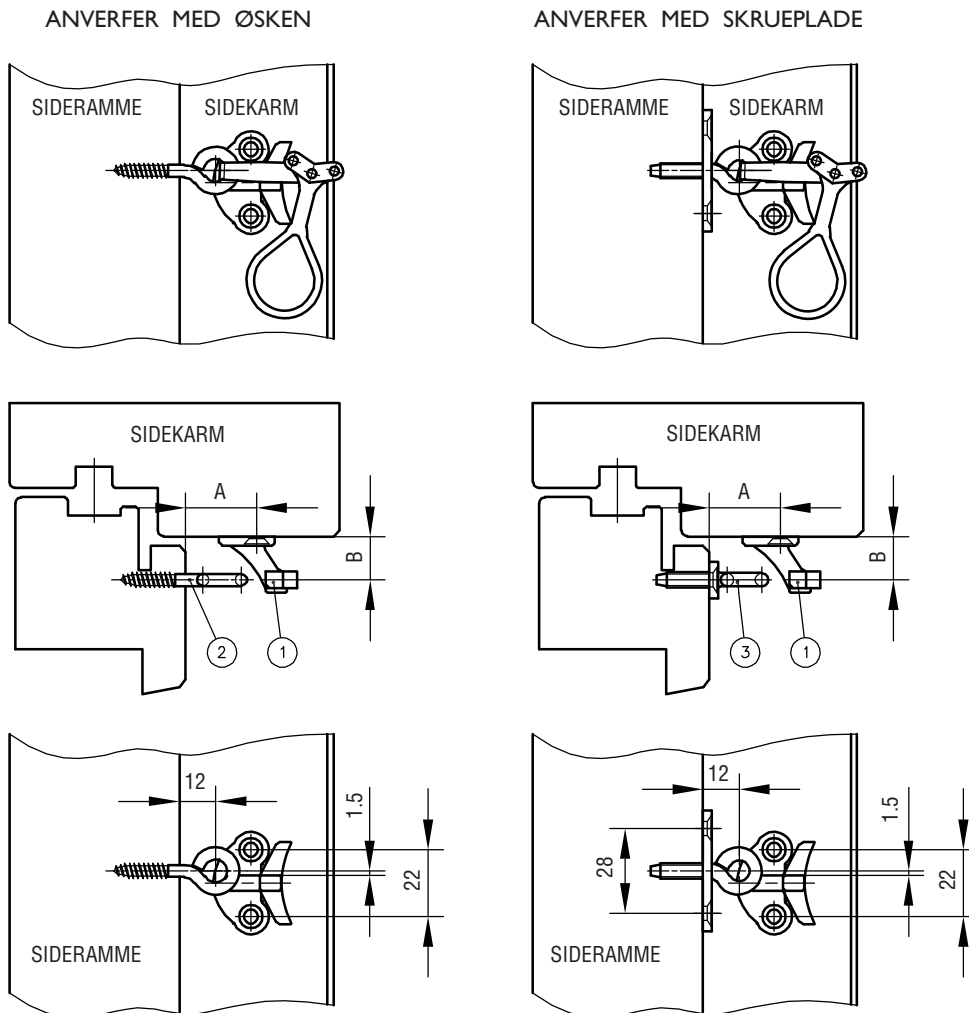

MONTERINGSVEJLEDNING

ANVERFERE IPA NR. 21383-96 + 21593-94

FIG. 1
 IPA NR. 21385 + 21388-92

FIG. 2
 IPA NR. 21383 + 21386 +
 21393-96 + 21593-94

IPA NR.	21385 21391 - 92	21388	21389	21390	21383 + 96	21386 21393 - 94	21593 - 94
A MM	23	19	10	19	19	23	23
B MM	14	14	15	14	14	14	19

MONTERING:

1. MONTÉR KNASTEN (1), PÅ KARMSIDEN I DEN ØNSKEDE HØJDE.

2. IPA NR. 21385 + 21388-92: MÅL PRÆCIST UD PÅ RAMMEN FOR ANVERFER MED ØSKEN (2).
 FORBOR FOR ØSKEN. ISKRU ANVERFER MED ØSKEN.

IPA NR. 21383 + 21386 +
 21393-96 + 21593-94: MÅL PRÆCIST UD PÅ RAMMEN FOR ANVERFER MED SKRUEPLADE (3).
 FORBOR FOR ØSKEN. MARKÉR DE 2 SKRUEHULLER I SKRUEPLADEN PÅ
 RAMMEN. BOR FOR. SKRU ANVERFER MED SKRUEPLADE FAST.