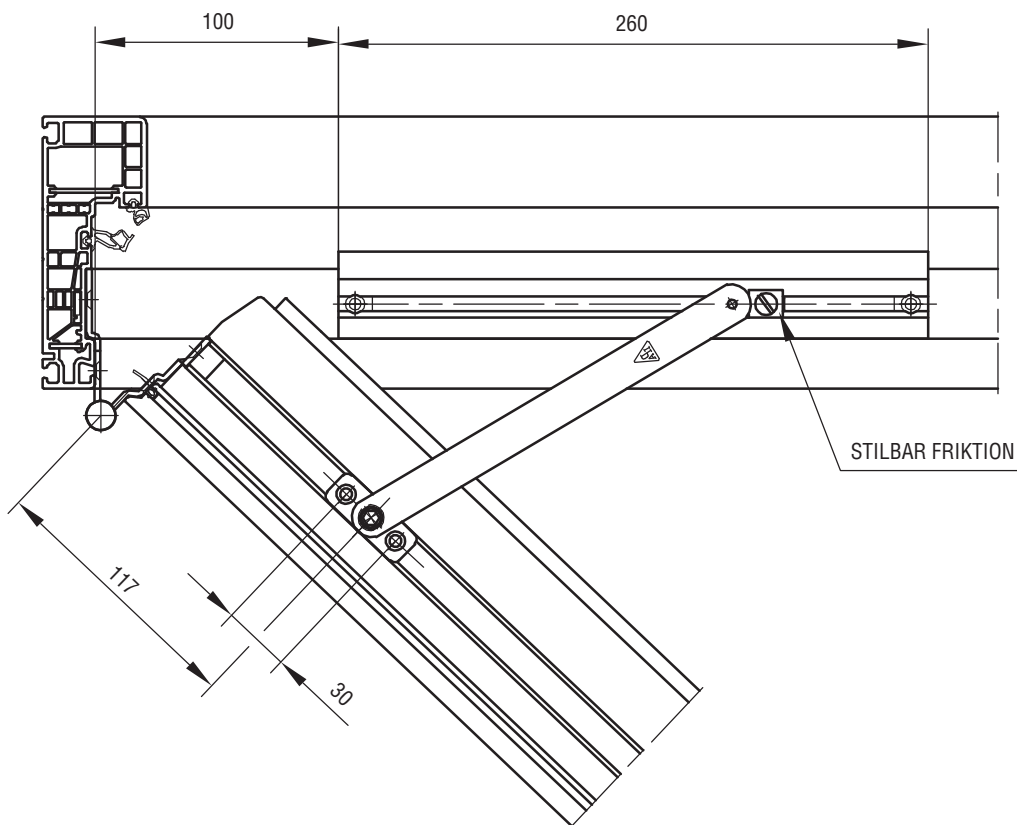

MONTERINGSVEJLEDNING

VINDUESBREMSE, IPA NR. 62427

FIG. 1

SCHÜCO ALU INSIDE NORDIC:

FIG. 2

FIG. 3

DER ANVENDES SKRUE 4.0

VEDLIGEHOJDELSE:

BESLAGET MÅ IKKE MALES.

BESLAGET SMØRES VED BEVÆGELIGE DELE UNDER GENTAGEN AKTIVERING VED MONTERING, HEREFTER MIN. 1 GANG ÅRLIGT. SE I ØVRIGT IPA PRODUKTKATALOG SIDE 0-13 OG 0-14.