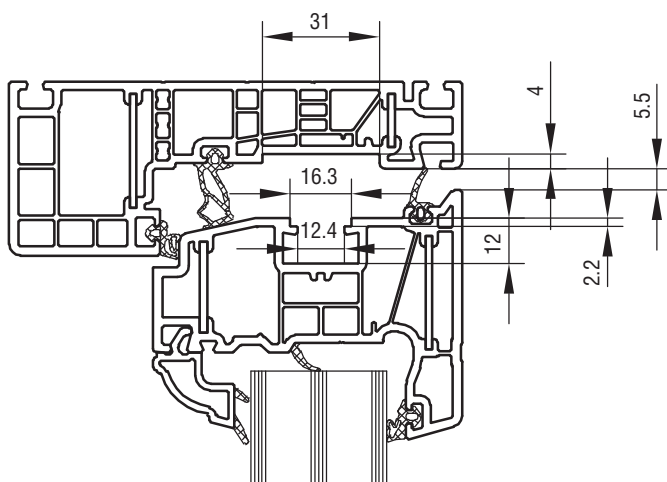

MONTERINGSVEJLEDNING

VINDUESBREMSE, IPA NR. 62427

FIG. 1

SCHÜCO ALU INSIDE NORDIC:

FIG. 2

FIG. 3

DER ANVENDES SKRUE 4.0

VEDLIGEHOJDELSE:

BESLAGET MÅ IKKE MALES.

BESLAGET SMØRES VED BEVÆGELIGE DELE UNDER GENTAGEN AKTIVERING VED MONTERING, HEREFTER MIN. 1 GANG ÅRLIGT. SE I ØVRIGT IPA PRODUKTKATALOG SIDE 0-13 OG 0-14.