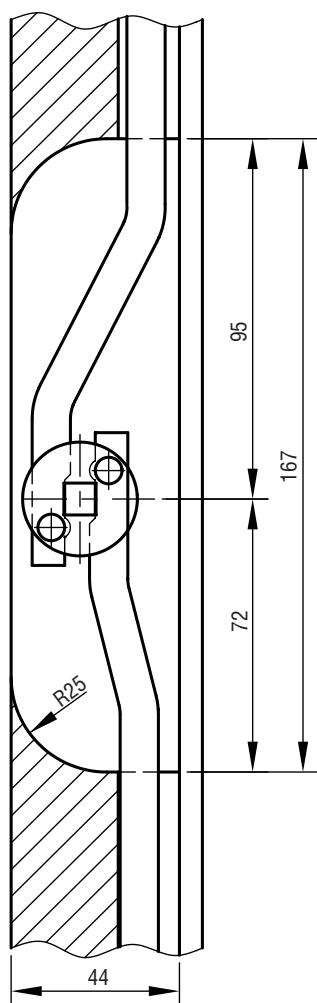

MONTERINGSVEJLEDNING

VINDUESPASKVILER IPA NR. 23211-13

FORSLAG TIL TRÆPROFIL

FIG. 1

FIG. 2

FIG. 3

VEDLIGEHOEDELSSE:
 BESLAGET MÅ IKKE MALES
 FUNKTIONSAPPRØVES MED MELLEMRUM.
 BESLAGET SMØRES MED OLIE ELLER FEDT VED
 OMDREJNINGSPUNKTET OG FØRINGER EFTER
 BEHOV, DOG MIN. I GANG ÅRLIGT.