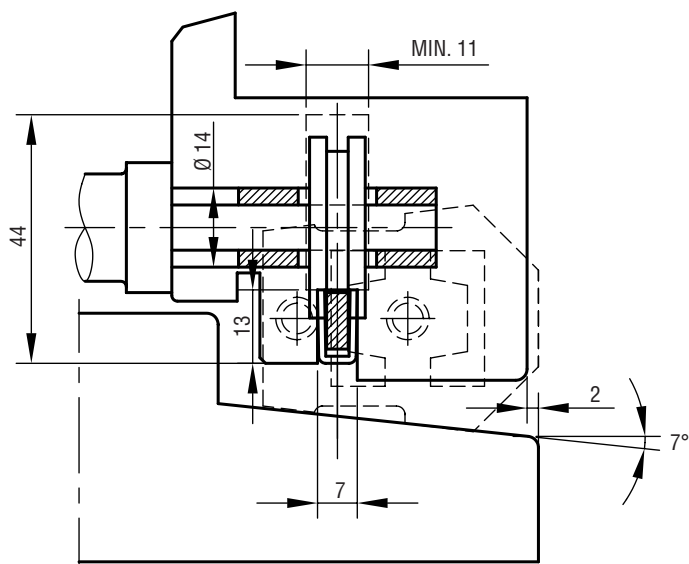

MONTERINGSVEJLEDNING

VINDUESPASKVILER IPA NR. 23211-13

FORSLAG TIL TRÆPROFIL

FIG. 1

FIG. 2

FIG. 3

VEDLIGEHOEDELSSE:
 BESLAGET MÅ IKKE MALES
 FUNKTIONSAPPRØVES MED MELLEMRUM.
 BESLAGET SMØRES MED OLIE ELLER FEDT VED
 OMDREJNINGSPUNKTET OG FØRINGER EFTER
 BEHOV, DOG MIN. I GANG ÅRLIGT.