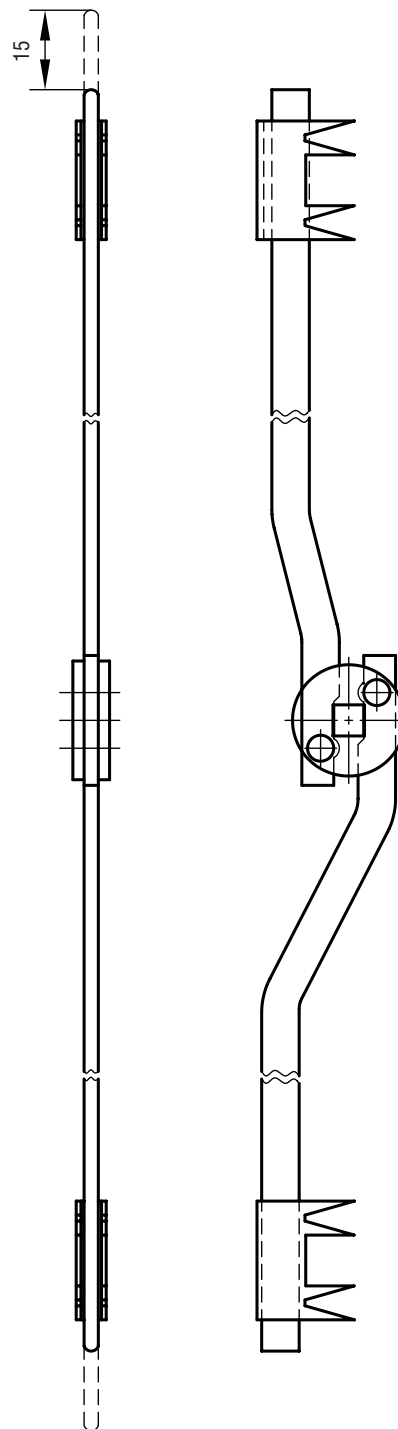

MONTERINGSVEJLEDNING

VINDUESPASKVILER IPA NR. 23211-13

FORSLAG TIL TRÆPROFIL

FIG. 1

FIG. 2

FIG. 3

VEDLIGEHOEDELSSE:
 BESLAGET MÅ IKKE MALES
 FUNKTIONSAPPRØVES MED MELLEMRUM.
 BESLAGET SMØRES MED OLIE ELLER FEDT VED
 OMDREJNINGSPUNKTET OG FØRINGER EFTER
 BEHOV, DOG MIN. I GANG ÅRLIGT.