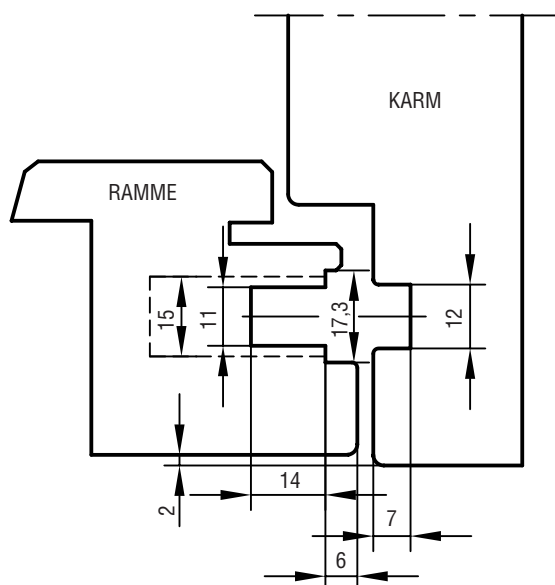

### KOLVEPASKVILER IPA NR. 23121

IPA NR.	L MM	A MM	B MM	C MM	D MM	E MM DORN MÅL	F MM
23121	550	400	150	90	200	25	35

FIG. 1

STOLPEBREDDE: 17 MM

STOLPEN KAN AFKORTES 50 MM FRA HVER ENDE.

DER ANVENDES SKRUE 3.0.

**VEDLIGEHOELDELSE:**

BESLAGET SMØRES VED BEVÆGELIGE DELE UNDER GENTAGEN  
 AKTIVERING VED MONTERING, HEREFTER MIN. 1 GANG  
 ÅRLIGT. SE I ØVRIGT IPA PRODUKTKATALOG SIDE 0-13 OG 0-14.

FORSLAG TIL TRÆPROFIL

FIG. 2

FIG. 3