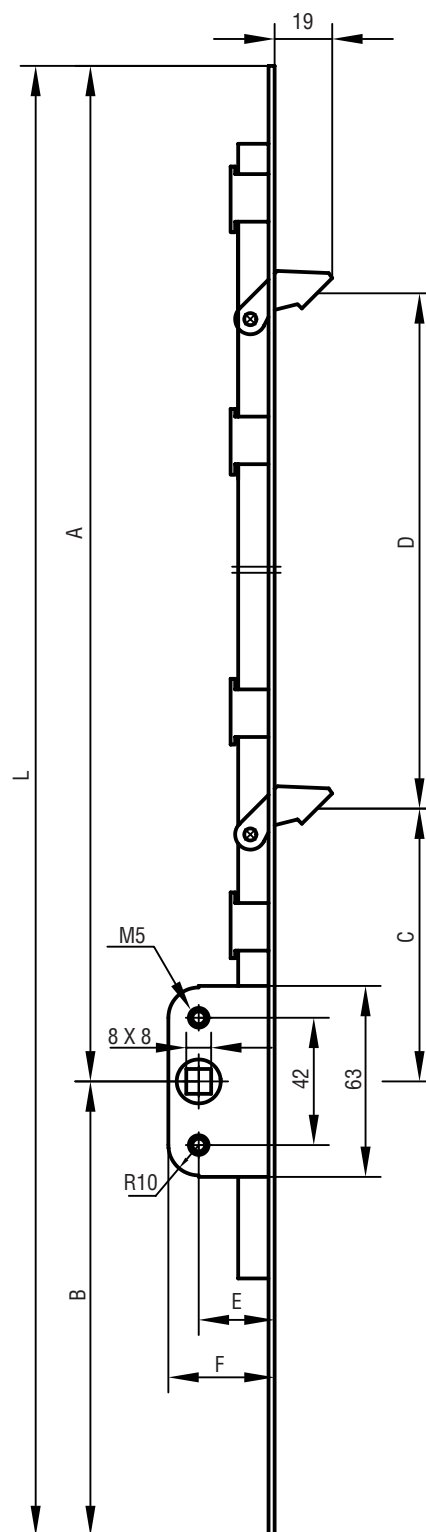

### KOLVEPASKVILER IPA NR. 23121

IPA NR.	L MM	A MM	B MM	C MM	D MM	E MM DORN MÅL	F MM
23121	550	400	150	90	200	25	35

FIG. 1

STOLPEBREDDE: 17 MM

STOLPEN KAN AFKORTES 50 MM FRA HVER ENDE.

DER ANVENDES SKRUE 3.0.

**VEDLIGEHOELDELSE:**

BESLAGET SMØRES VED BEVÆGELIGE DELE UNDER GENTAGEN  
 AKTIVERING VED MONTERING, HEREFTER MIN. 1 GANG  
 ÅRLIGT. SE I ØVRIGT IPA PRODUKTKATALOG SIDE 0-13 OG 0-14.

FORSLAG TIL TRÆPROFIL

FIG. 2

FIG. 3