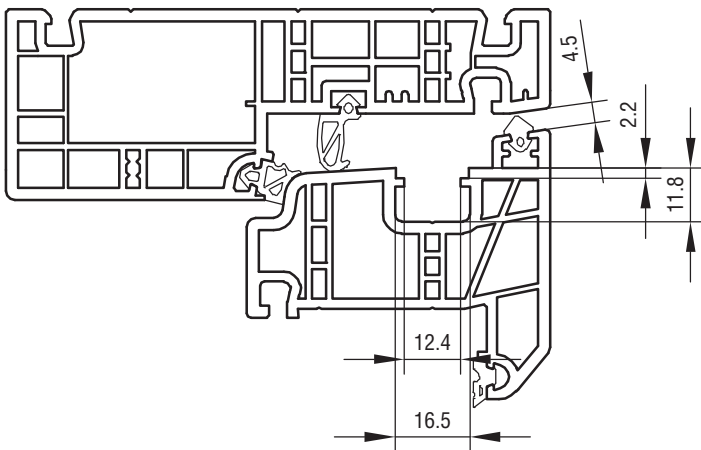

### VINDUESBREMSE IPA NR. 62827

FIG. 1

REHAU NORDIC DESIGN PLUS:

FIG. 2

FIG. 3

DER ANVENDES SKRUE 4.0

**VEDLIGEHOELSE:**

BESLAGET MÅ IKKE MALES. BESLAGET SMØRES VED BEVÆGELIGE DELE UNDER GENTAGEN AKTIVERING VED MONTERING, HEREFTER MIN. 1 GANG ÅRLIGT. SE I ØVRIGT IPA PRODUKTKATALOG SIDE 0-13 OG 0-14.