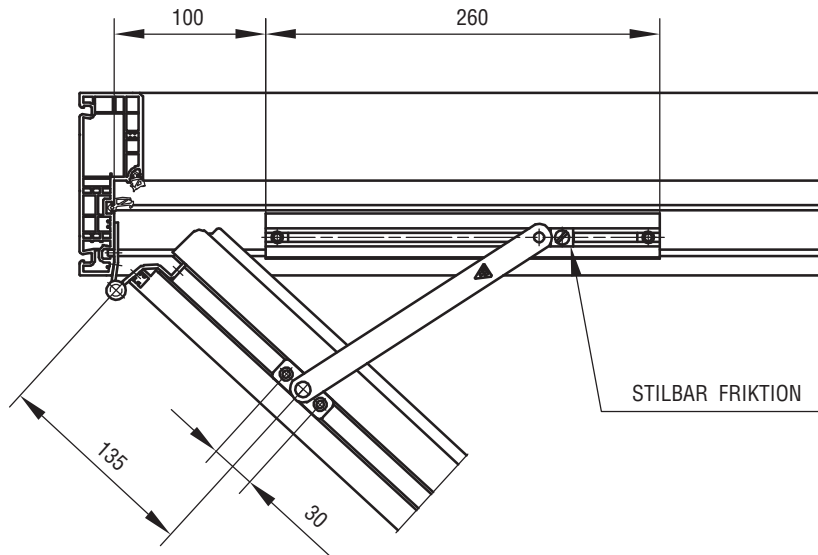

### VINDUESBREMSE IPA NR. 62827

FIG. 1

REHAU NORDIC DESIGN PLUS:

FIG. 2

FIG. 3

DER ANVENDES SKRUE 4.0

**VEDLIGEHOELSE:**

BESLAGET MÅ IKKE MALES. BESLAGET SMØRES VED BEVÆGELIGE DELE UNDER GENTAGEN AKTIVERING VED MONTERING, HEREFTER MIN. 1 GANG ÅRLIGT. SE I ØVRIGT IPA PRODUKTKATALOG SIDE 0-13 OG 0-14.