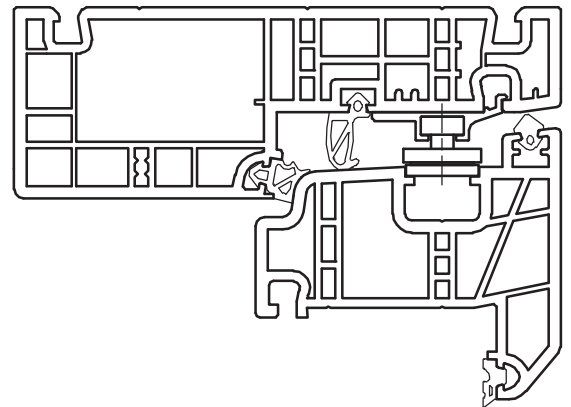

### VINDUESBREMSE IPA NR. 62827

FIG. 1

REHAU NORDIC DESIGN PLUS:

FIG. 2

FIG. 3

DER ANVENDES SKRUE 4.0

**VEDLIGEHOELSE:**

BESLAGET MÅ IKKE MALES. BESLAGET SMØRES VED BEVÆGELIGE DELE UNDER GENTAGEN AKTIVERING VED MONTERING, HEREFTER MIN. 1 GANG ÅRLIGT. SE I ØVRIGT IPA PRODUKTKATALOG SIDE 0-13 OG 0-14.