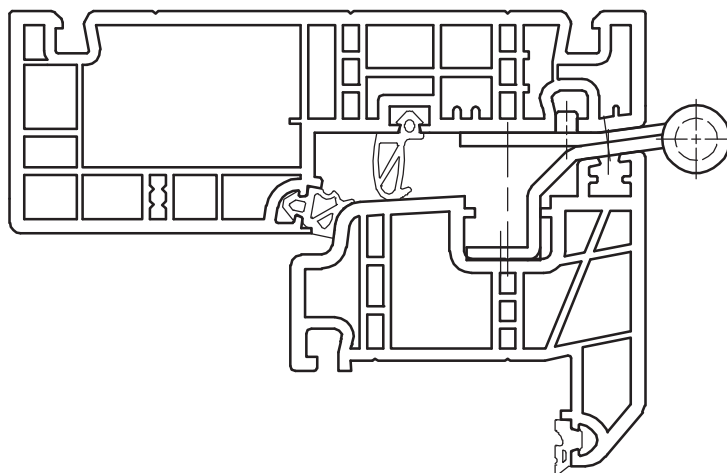

## MONTERINGSVEJLEDNING

VINDUESHÆNGSEL IPA NR. 61874

REHAU NORDIC DESIGN PLUS:

FIG. 1

FIG. 2

DER ANVENDES SKRUE 4.0.

**VEDLIGEHOELDELSE:**

BESLAGET SMØRES VED BEVÆGELIGE DELE UNDER GENTAGEN  
 AKTIVERING VED MONTERING, HEREFTER MIN. 1 GANG ÅRLIGT.  
 SE I ØVRIGT IPA PRODUKTKATALOG SIDE 0-13 OG 0-14.