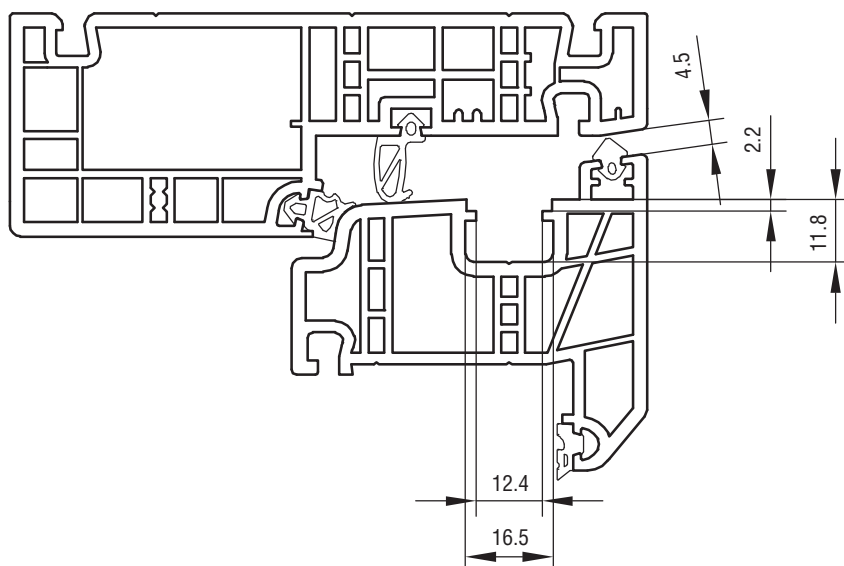

## MONTERINGSVEJLEDNING

VINDUESHÆNGSEL IPA NR. 61874

REHAU NORDIC DESIGN PLUS:

FIG. 1

FIG. 2

DER ANVENDES SKRUE 4.0.

**VEDLIGEHOELDELSE:**

BESLAGET SMØRES VED BEVÆGELIGE DELE UNDER GENTAGEN  
 AKTIVERING VED MONTERING, HEREFTER MIN. 1 GANG ÅRLIGT.  
 SE I ØVRIGT IPA PRODUKTKATALOG SIDE 0-13 OG 0-14.