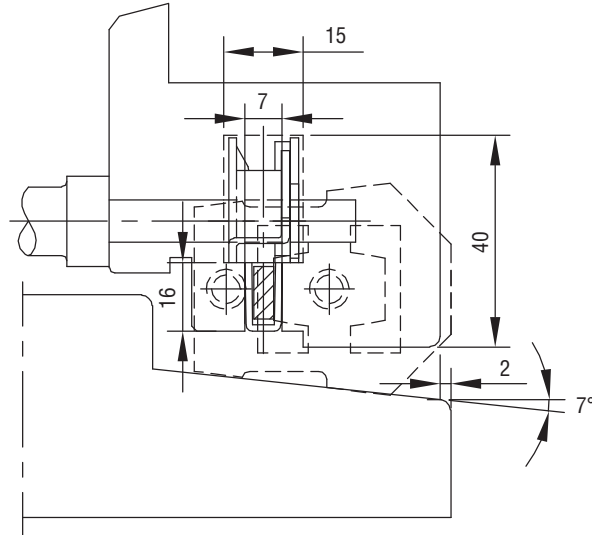

## MONTERINGSVEJLEDNING

VINDUESPASKVILER IPA NR. 23207-09

**VEDLIGEHOJDELSE:**

BESLAGET MÅ IKKE MALES.  
 BESLAGET SMØRES VED BEVÆGELIGE DELE UNDER  
 GENTAGEN AKTIVERING VED MONTERING, HEREFTER  
 MIN. I GANG ÅRLIGT. SE I ØVRIGT IPA PRODUKT-  
 KATALOG SIDE 0-13 OG 0-14.