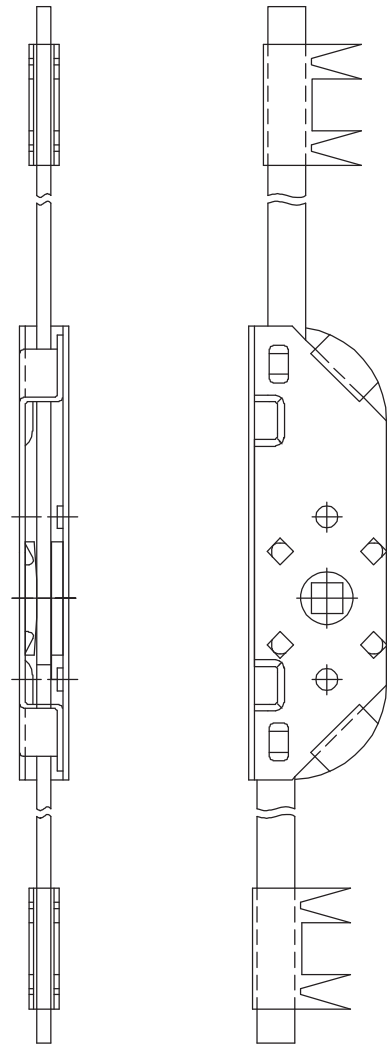

## MONTERINGSVEJLEDNING

VINDUESPASKVILER IPA NR. 23207-09

**VEDLIGEHOJDELSE:**

BESLAGET MÅ IKKE MALES.  
 BESLAGET SMØRES VED BEVÆGELIGE DELE UNDER  
 GENTAGEN AKTIVERING VED MONTERING, HEREFTER  
 MIN. I GANG ÅRLIGT. SE I ØVRIGT IPA PRODUKT-  
 KATALOG SIDE 0-13 OG 0-14.