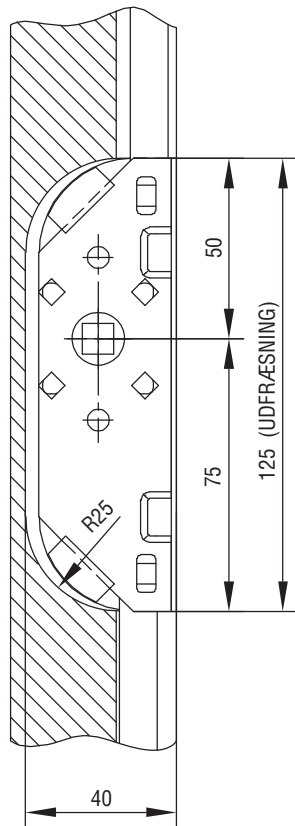

## MONTERINGSVEJLEDNING

VINDUESPASKVILER IPA NR. 23207-09

**VEDLIGEHOJDELSE:**

BESLAGET MÅ IKKE MALES.  
 BESLAGET SMØRES VED BEVÆGELIGE DELE UNDER  
 GENTAGEN AKTIVERING VED MONTERING, HEREFTER  
 MIN. I GANG ÅRLIGT. SE I ØVRIGT IPA PRODUKT-  
 KATALOG SIDE 0-13 OG 0-14.