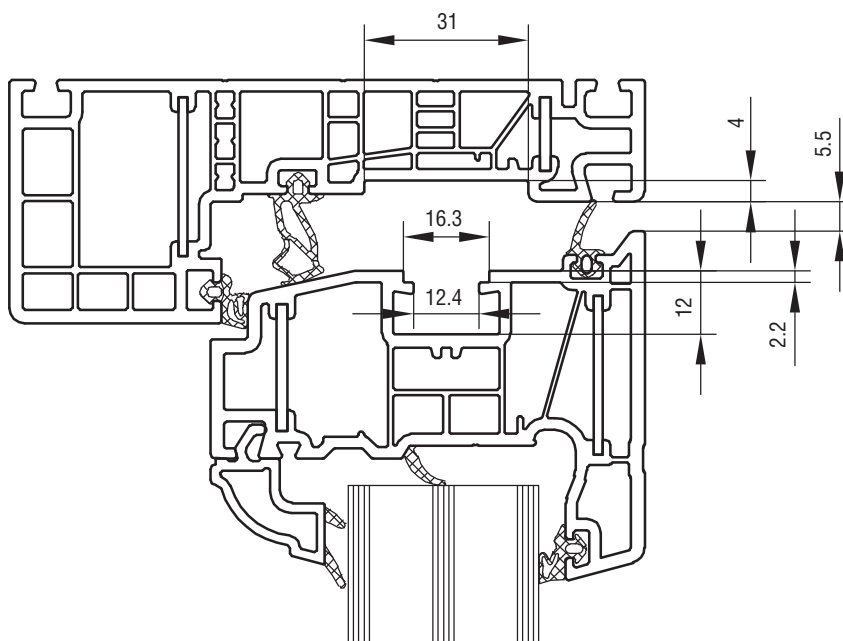

MONTERINGSVEJLEDNING

VINDUESHÆNGSEL IPA NR. 61474

SCHÜCO ALU INSIDE NORDIC:

FIG. 1

FIG. 2

DER ANVENDES SKRUE 4.0.

VEDLIGEHOELSE:

BESLAGET SMØRES VED BEVÆGELIGE DELE UNDER GENTAGEN
 AKTIVERING VED MONTERING, HEREFTER MIN. 1 GANG ÅRLIGT.
 SE I ØVRIGT IPA PRODUKTKATALOG SIDE 0-13 OG 0-14.