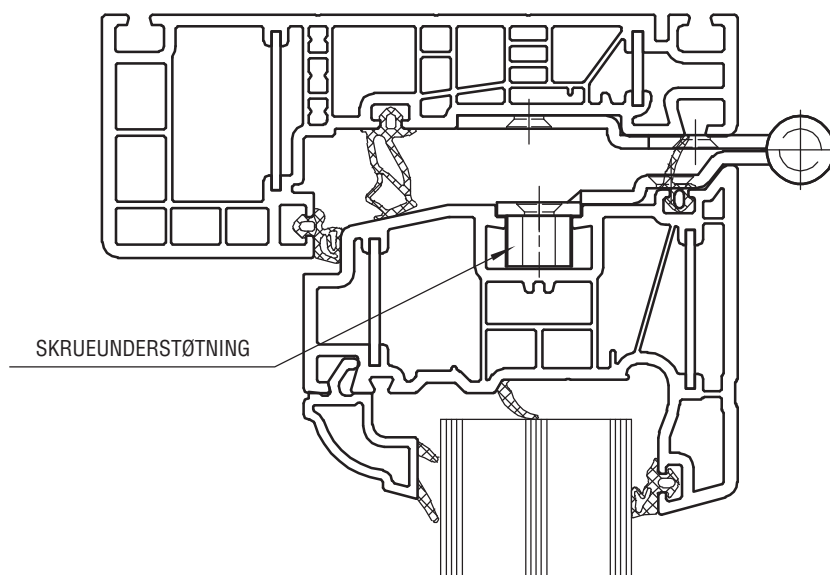

MONTERINGSVEJLEDNING

VINDUESHÆNGSEL IPA NR. 61474

SCHÜCO ALU INSIDE NORDIC:

FIG. 1

FIG. 2

DER ANVENDES SKRUE 4.0.

VEDLIGEHOELSE:

BESLAGET SMØRES VED BEVÆGELIGE DELE UNDER GENTAGEN
 AKTIVERING VED MONTERING, HEREFTER MIN. 1 GANG ÅRLIGT.
 SE I ØVRIGT IPA PRODUKTKATALOG SIDE 0-13 OG 0-14.