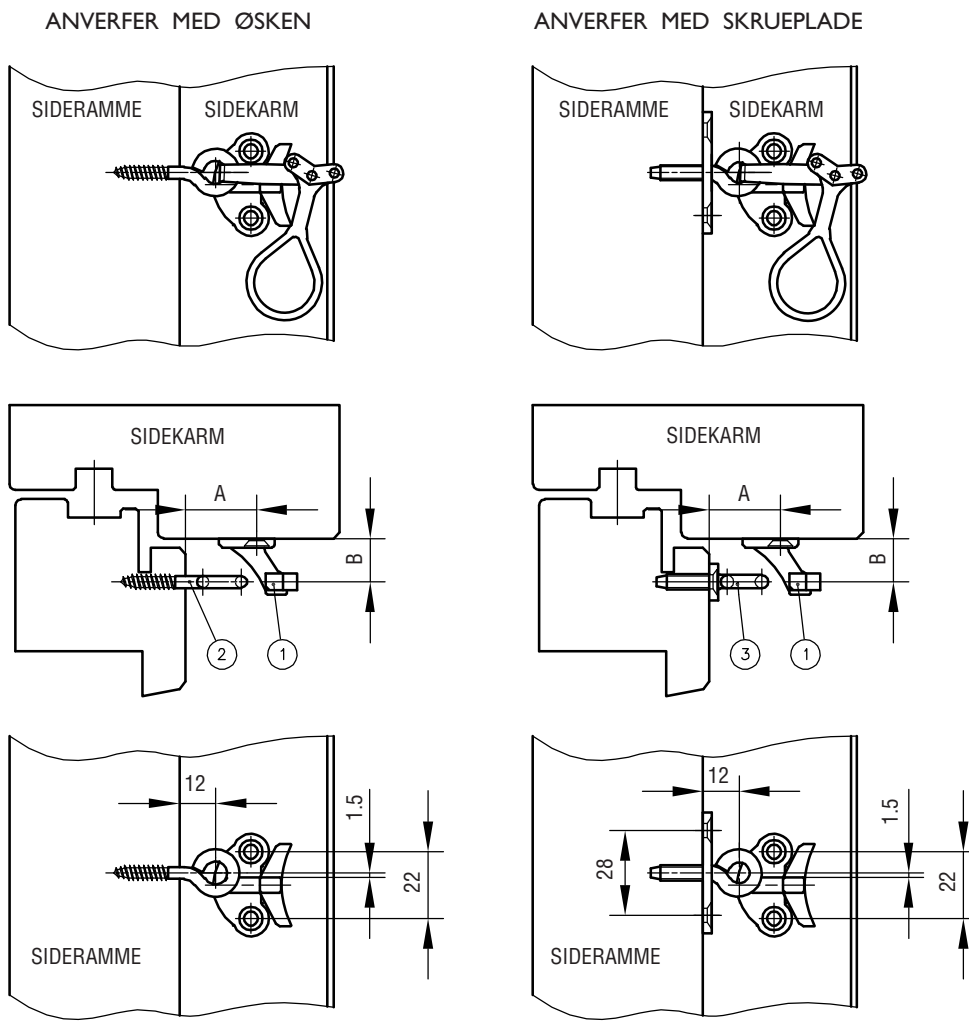

MONTERINGSVEJLEDNING

ANVERFERE IPA NR. 21383-96 + 21593-94

FIG. 1
 IPA NR. 21385 + 21388-92

FIG. 2
 IPA NR. 21383 + 21386 +
 21393-96 + 21593-94

IPA NR.	21385 21391 - 92	21388	21389	21390	21383 + 96	21386 21393 - 94	21593 - 94
A MM	24	19	11	20	23	27	27
B MM	14	14	15	14	14	14	19

MONTERING:

1. MONTÉR KNASTEN (1), PÅ KARMSIDEN I DEN ØNSKEDE HØJDE.
2. IPA NR. 21385 + 21388-92: MÅL PRÆCIST UD PÅ RAMMEN FOR ANVERFER MED ØSKEN (2). FORBOR FOR ØSKEN. ISKRU ANVERFER MED ØSKEN.
 IPA NR. 21383 + 21386 + 21393-96 + 21593-94: MÅL PRÆCIST UD PÅ RAMMEN FOR ANVERFER MED SKRUEPLADE (3). FORBOR FOR ØSKEN. MARKÉR DE 2 SKRUEHULLER I SKRUEPLADEN PÅ RAMMEN. BOR FOR. SKRU ANVERFER MED SKRUEPLADE FAST.